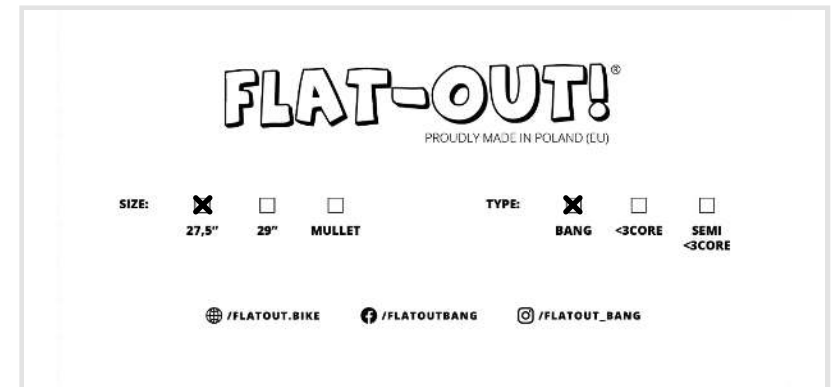

# BANG 27,5" / 1 SZT

1x 27,5"

Krótka etykieta

# BANG 27,5" / KOMPLET

2x 27,5"

Długa etykieta

# BANG 29" / 1 SZT

1x 29"

Krótka etykieta