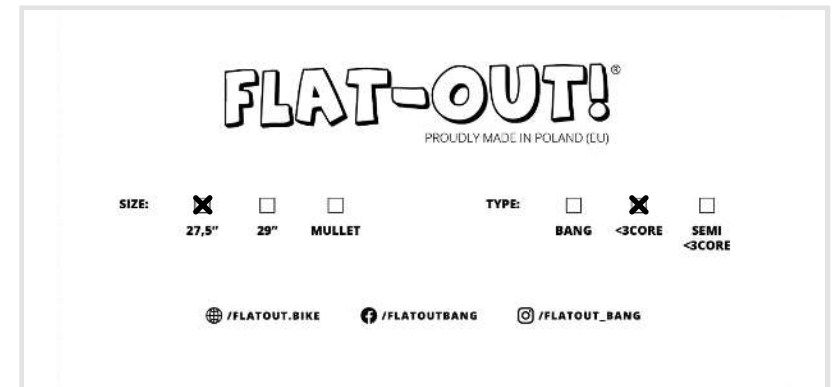

# <3 CORE 27,5" / 1 SZT

1x 27,5"

Krótka etykieta

# <3 CORE 29" / 1 SZT

1x 29"

Krótka etykieta

# <3 CORE 27,5" / KOMPLET

2x 27,5"

Długa etykieta

# <3 CORE 29" / KOMPLET

2x 29"

Długa etykieta

+