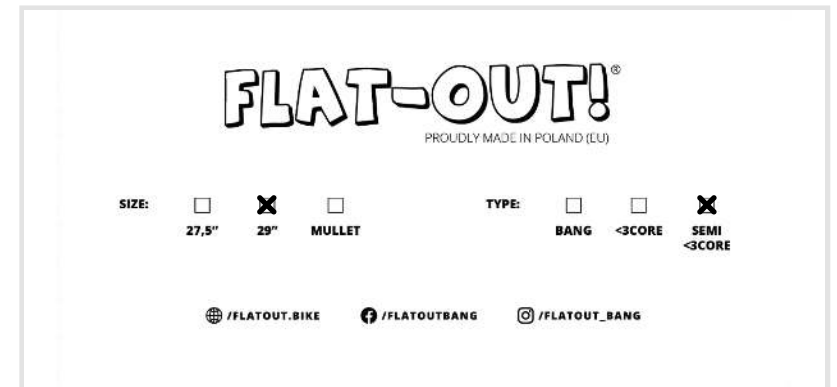

# ◀3 CORE MULLET / KOMPLET

1x 29"

1x 27,5"

+

Długa etykieta

# SEMI <3 CORE 27,5" / KOMPLET

2x 27,5"

Długa etykieta

+

# SEMI <3 CORE 29" / KOMPLET

2x 29"

Długa etykieta

+