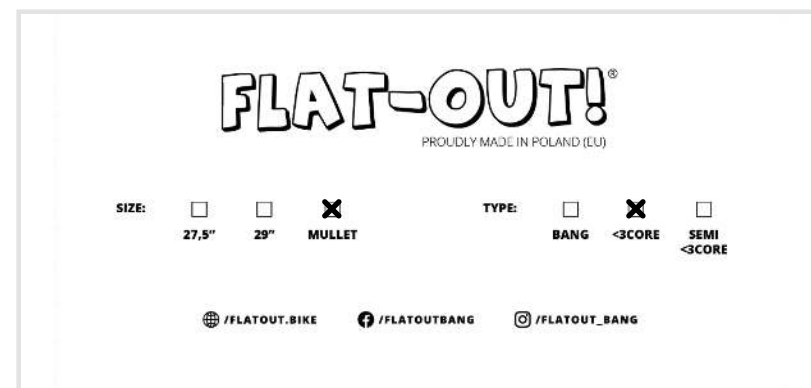

# <3 CORE 27,5" / KOMPLET

2x 27,5"

Długa etykieta

# <3 CORE 29" / KOMPLET

2x 29"

Długa etykieta

+

# ◀3 CORE MULLET / KOMPLET

1x 29"

1x 27,5"

+

Długa etykieta

# SEMI <3 CORE 27,5" / KOMPLET

2x 27,5"

Długa etykieta

+