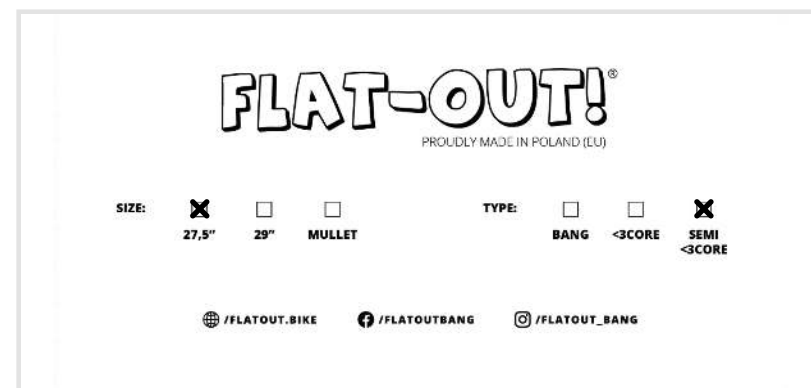

# <3 CORE 27,5" / KOMPLET

2x 27,5"

Długa etykieta

# <3 CORE 29" / KOMPLET

2x 29"

Długa etykieta

+

# ◀3 CORE MULLET / KOMPLET

1x 29"

1x 27,5"

+

Długa etykieta

# SEMI <3 CORE 27,5" / KOMPLET

2x 27,5"

Długa etykieta

+