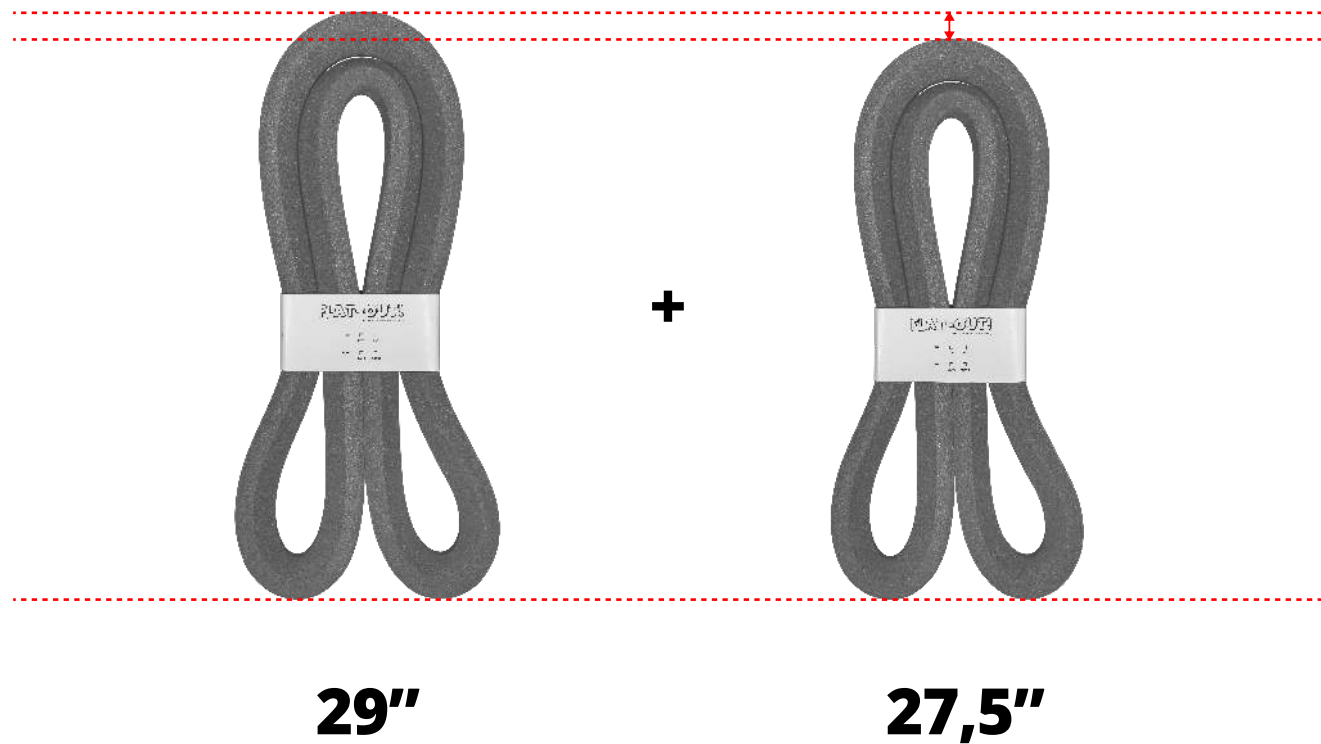

# SEMI <3 CORE 29" / KOMPLET

2x 29"

Długa etykieta

+

# SEMI <3 CORE MULLET / KOMPLET

1x 29"

+

1x 27,5"

Długa etykieta

# CZYM JEST MULLET?

**Mullet to komplet 2 rozmiarów, czyli 27,5" + 29"**