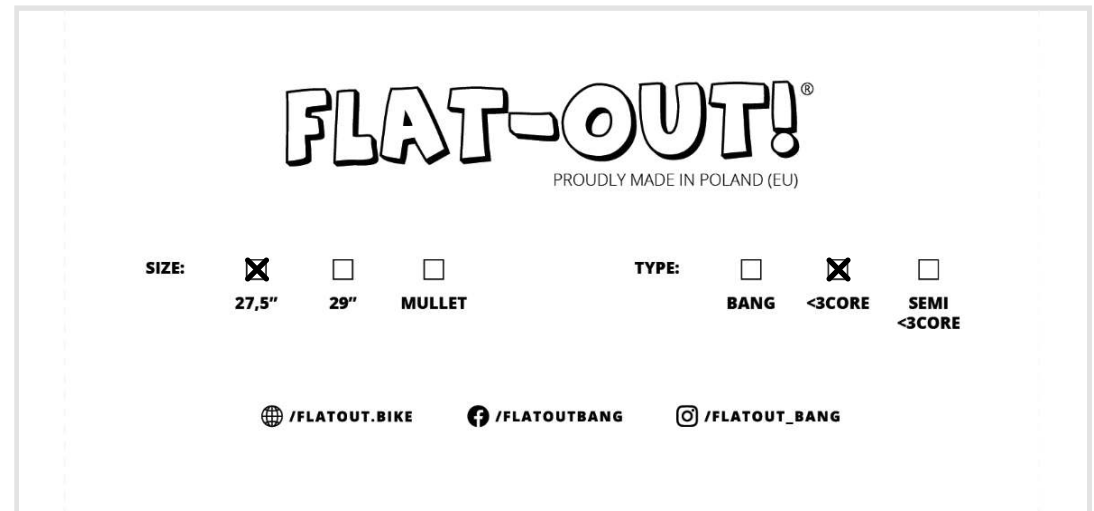

# BANG 29" / KOMPLET

2x 29"

Długa etykieta

# BANG MULLET / KOMPLET

1x 29"

+

1x 27,5"

Długa etykieta

# <3 CORE 27,5" / 1 SZT

1x 27,5"

Krótka etykieta