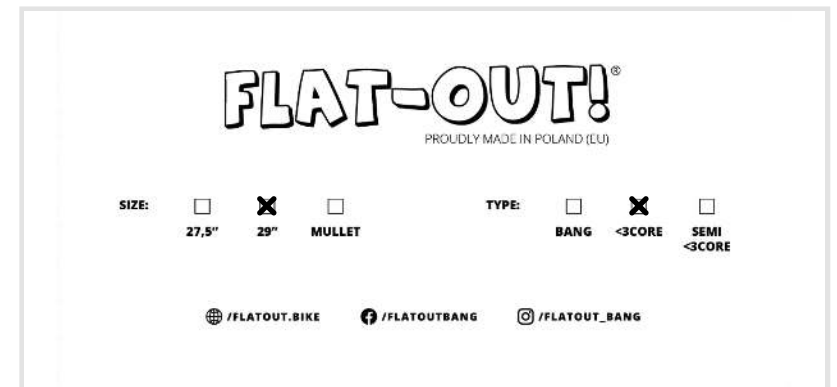

# <3 CORE 29" / 1 SZT

1x 29"

Krótka etykieta

# <3 CORE 27,5" / KOMPLET

2x 27,5"

Długa etykieta

# <3 CORE 29" / KOMPLET

2x 29"

Długa etykieta

+