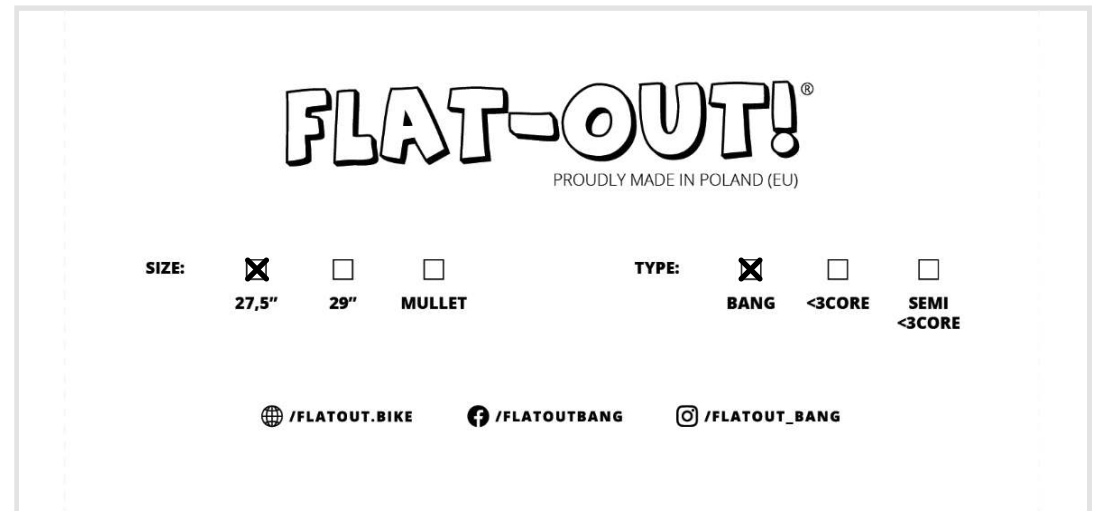

# BANG 27,5" / 1 SZT

1x 27,5"

Krótka etykieta

# BANG 27,5" / KOMPLET

2x 27,5"

Długa etykieta

# BANG 29" / 1 SZT

1x 29"

Krótka etykieta