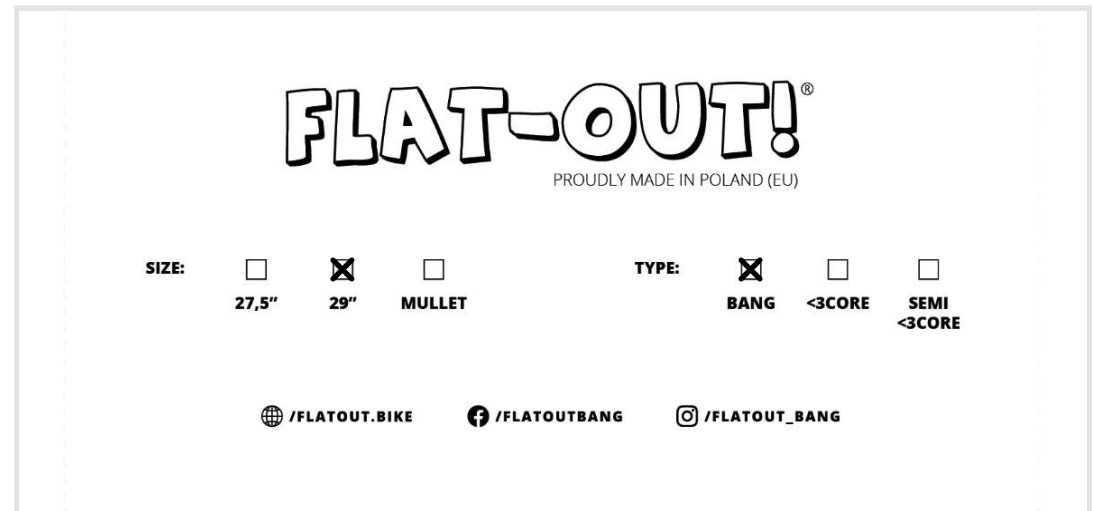

# BANG 27,5" / 1 SZT

1x 27,5"

Krótka etykieta

# BANG 27,5" / KOMPLET

2x 27,5"

Długa etykieta

# BANG 29" / 1 SZT

1x 29"

Krótka etykieta

# BANG 29" / KOMPLET

2x 29"

Długa etykieta