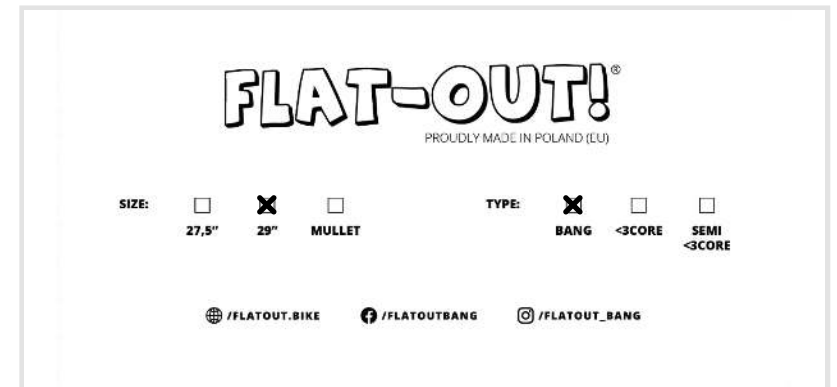

# BANG 27,5" / 1 SZT

1x 27,5"

Krótka etykieta

# BANG 27,5" / KOMPLET

2x 27,5"

Długa etykieta

# BANG 29" / 1 SZT

1x 29"

Krótka etykieta

# BANG 29" / KOMPLET

2x 29"

Długa etykieta