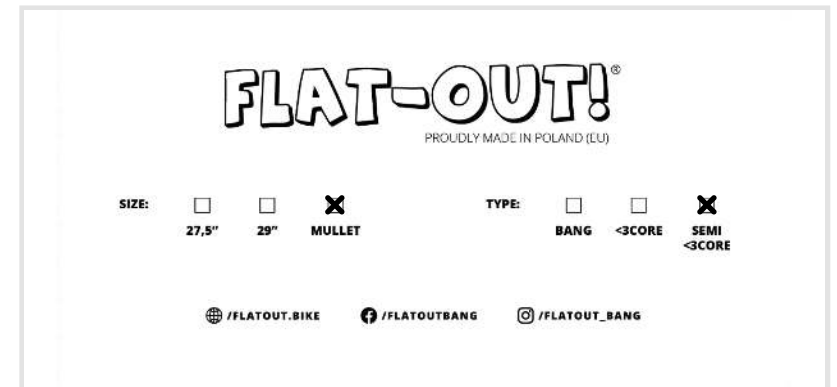

# SEMI <3 CORE 29" / KOMPLET

2x 29"

Długa etykieta

+

# SEMI <3 CORE MULLET / KOMPLET

1x 29"

+

1x 27,5"

Długa etykieta

# CZYM JEST MULLET?

**Mullet to komplet 2 rozmiarów, czyli 27,5" + 29"**