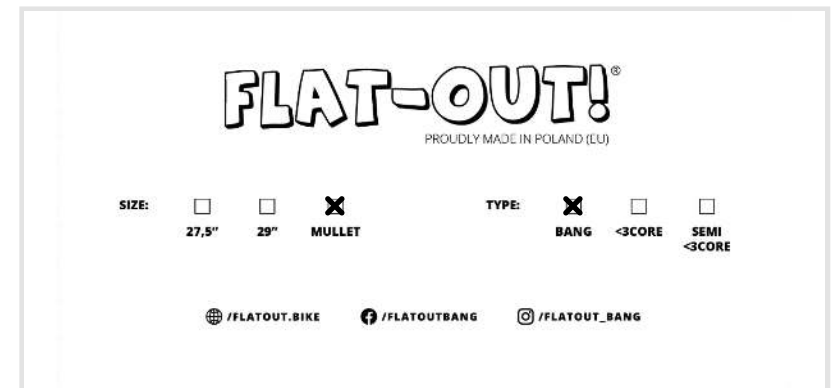

# BANG 29" / KOMPLET

2x 29"

Długa etykieta

# BANG MULLET / KOMPLET

1x 29"

+

1x 27,5"

Długa etykieta

# <3 CORE 27,5" / 1 SZT

1x 27,5"

Krótka etykieta