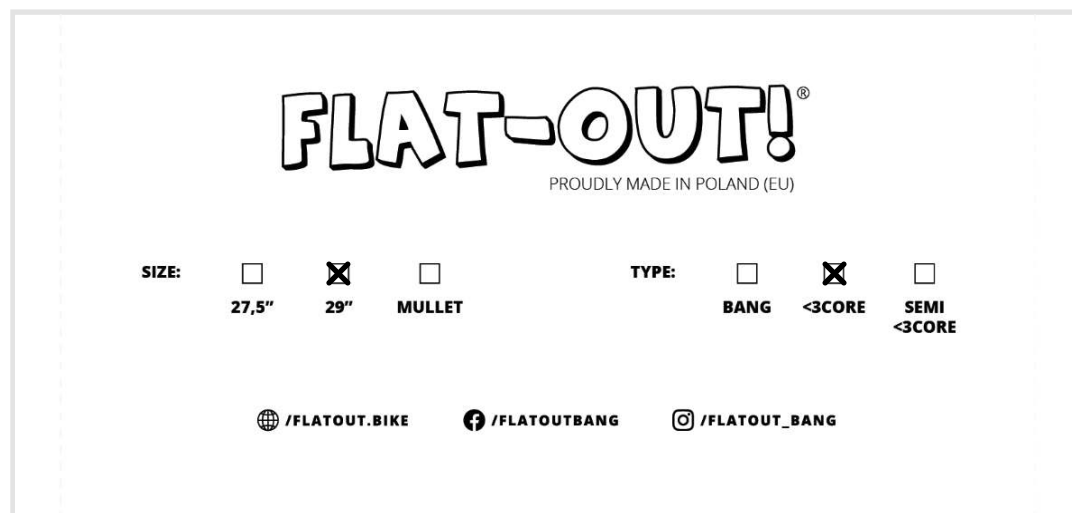

# BANG MULLET / KOMPLET

1x 29"

+

1x 27,5"

Długa etykieta

# <3 CORE 27,5" / 1 SZT

1x 27,5"

Krótka etykieta

# <3 CORE 29" / 1 SZT

1x 29"

Krótka etykieta

# <3 CORE 27,5" / KOMPLET

2x 27,5"

Długa etykieta